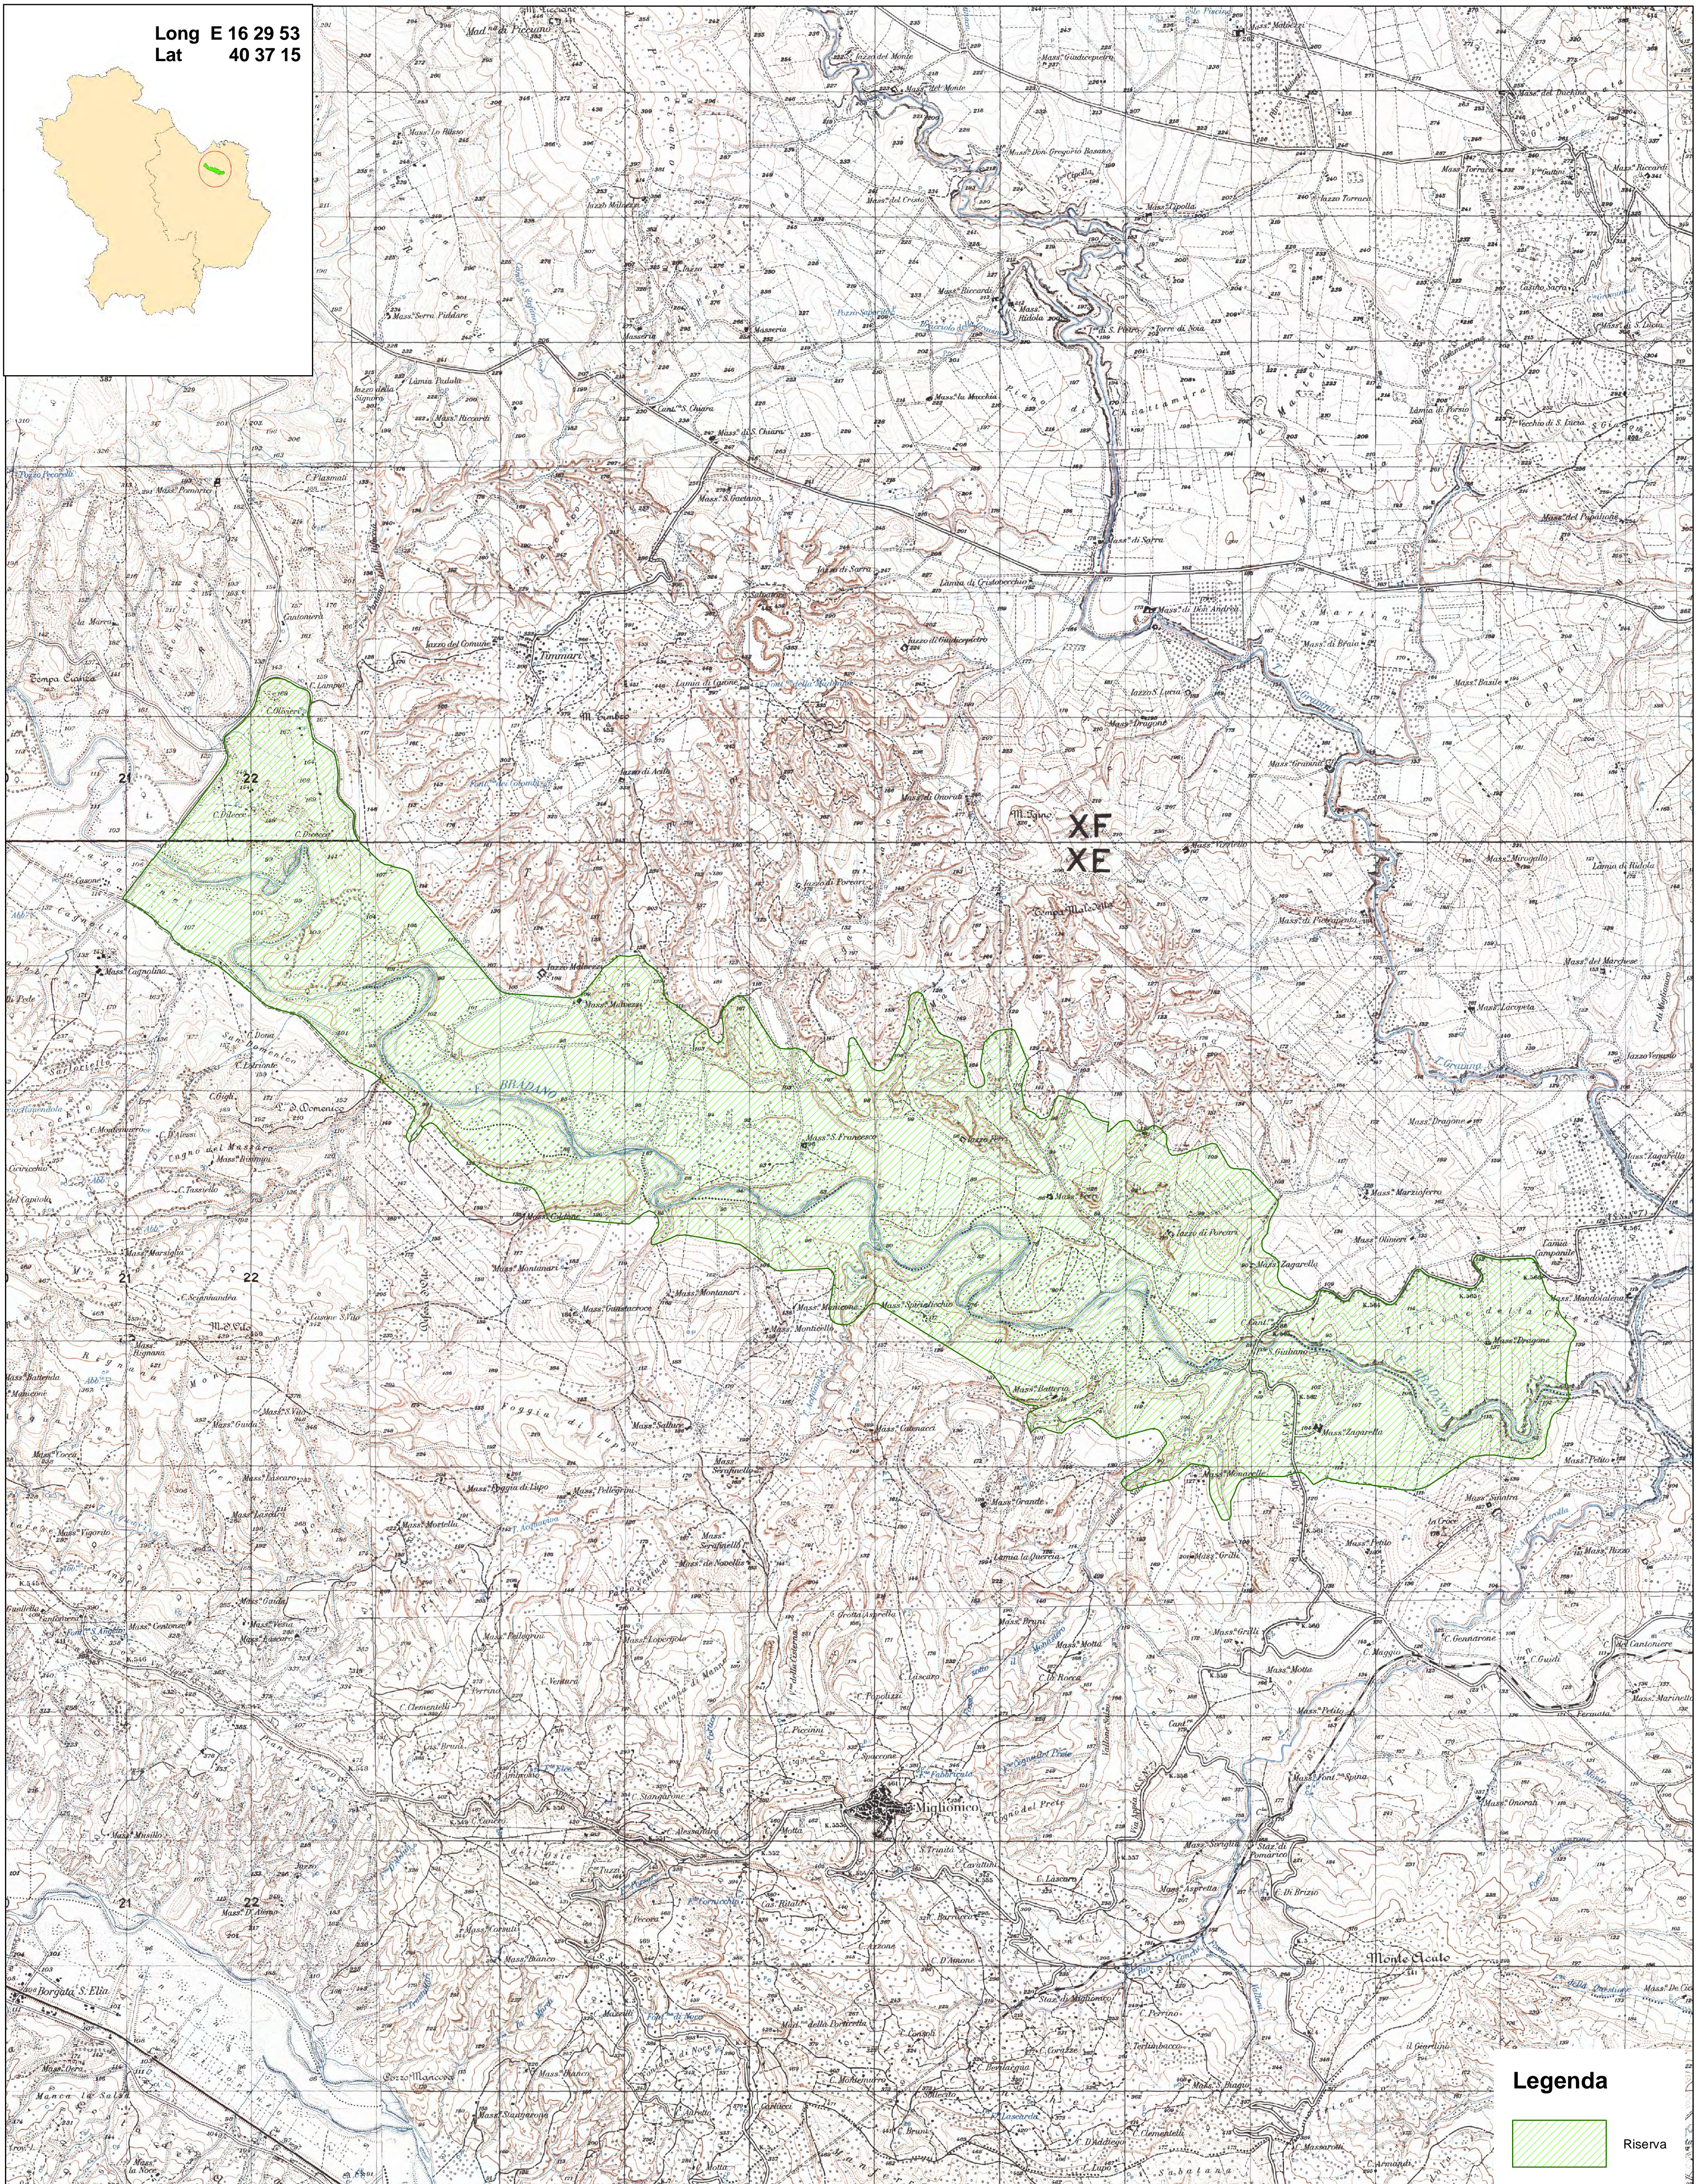

# Carta della riserva su base IGM Denominazione: Riserva Naturale San Giuliano

PROGRAMMA OPERATIVO  
REGIONE BASILICATA 2000/2006

Proiezione: UTM - Fuso: 33 - Datum: WGS84  
Unità: metri 1:25000  
Data di Stampa: Marzo 2009