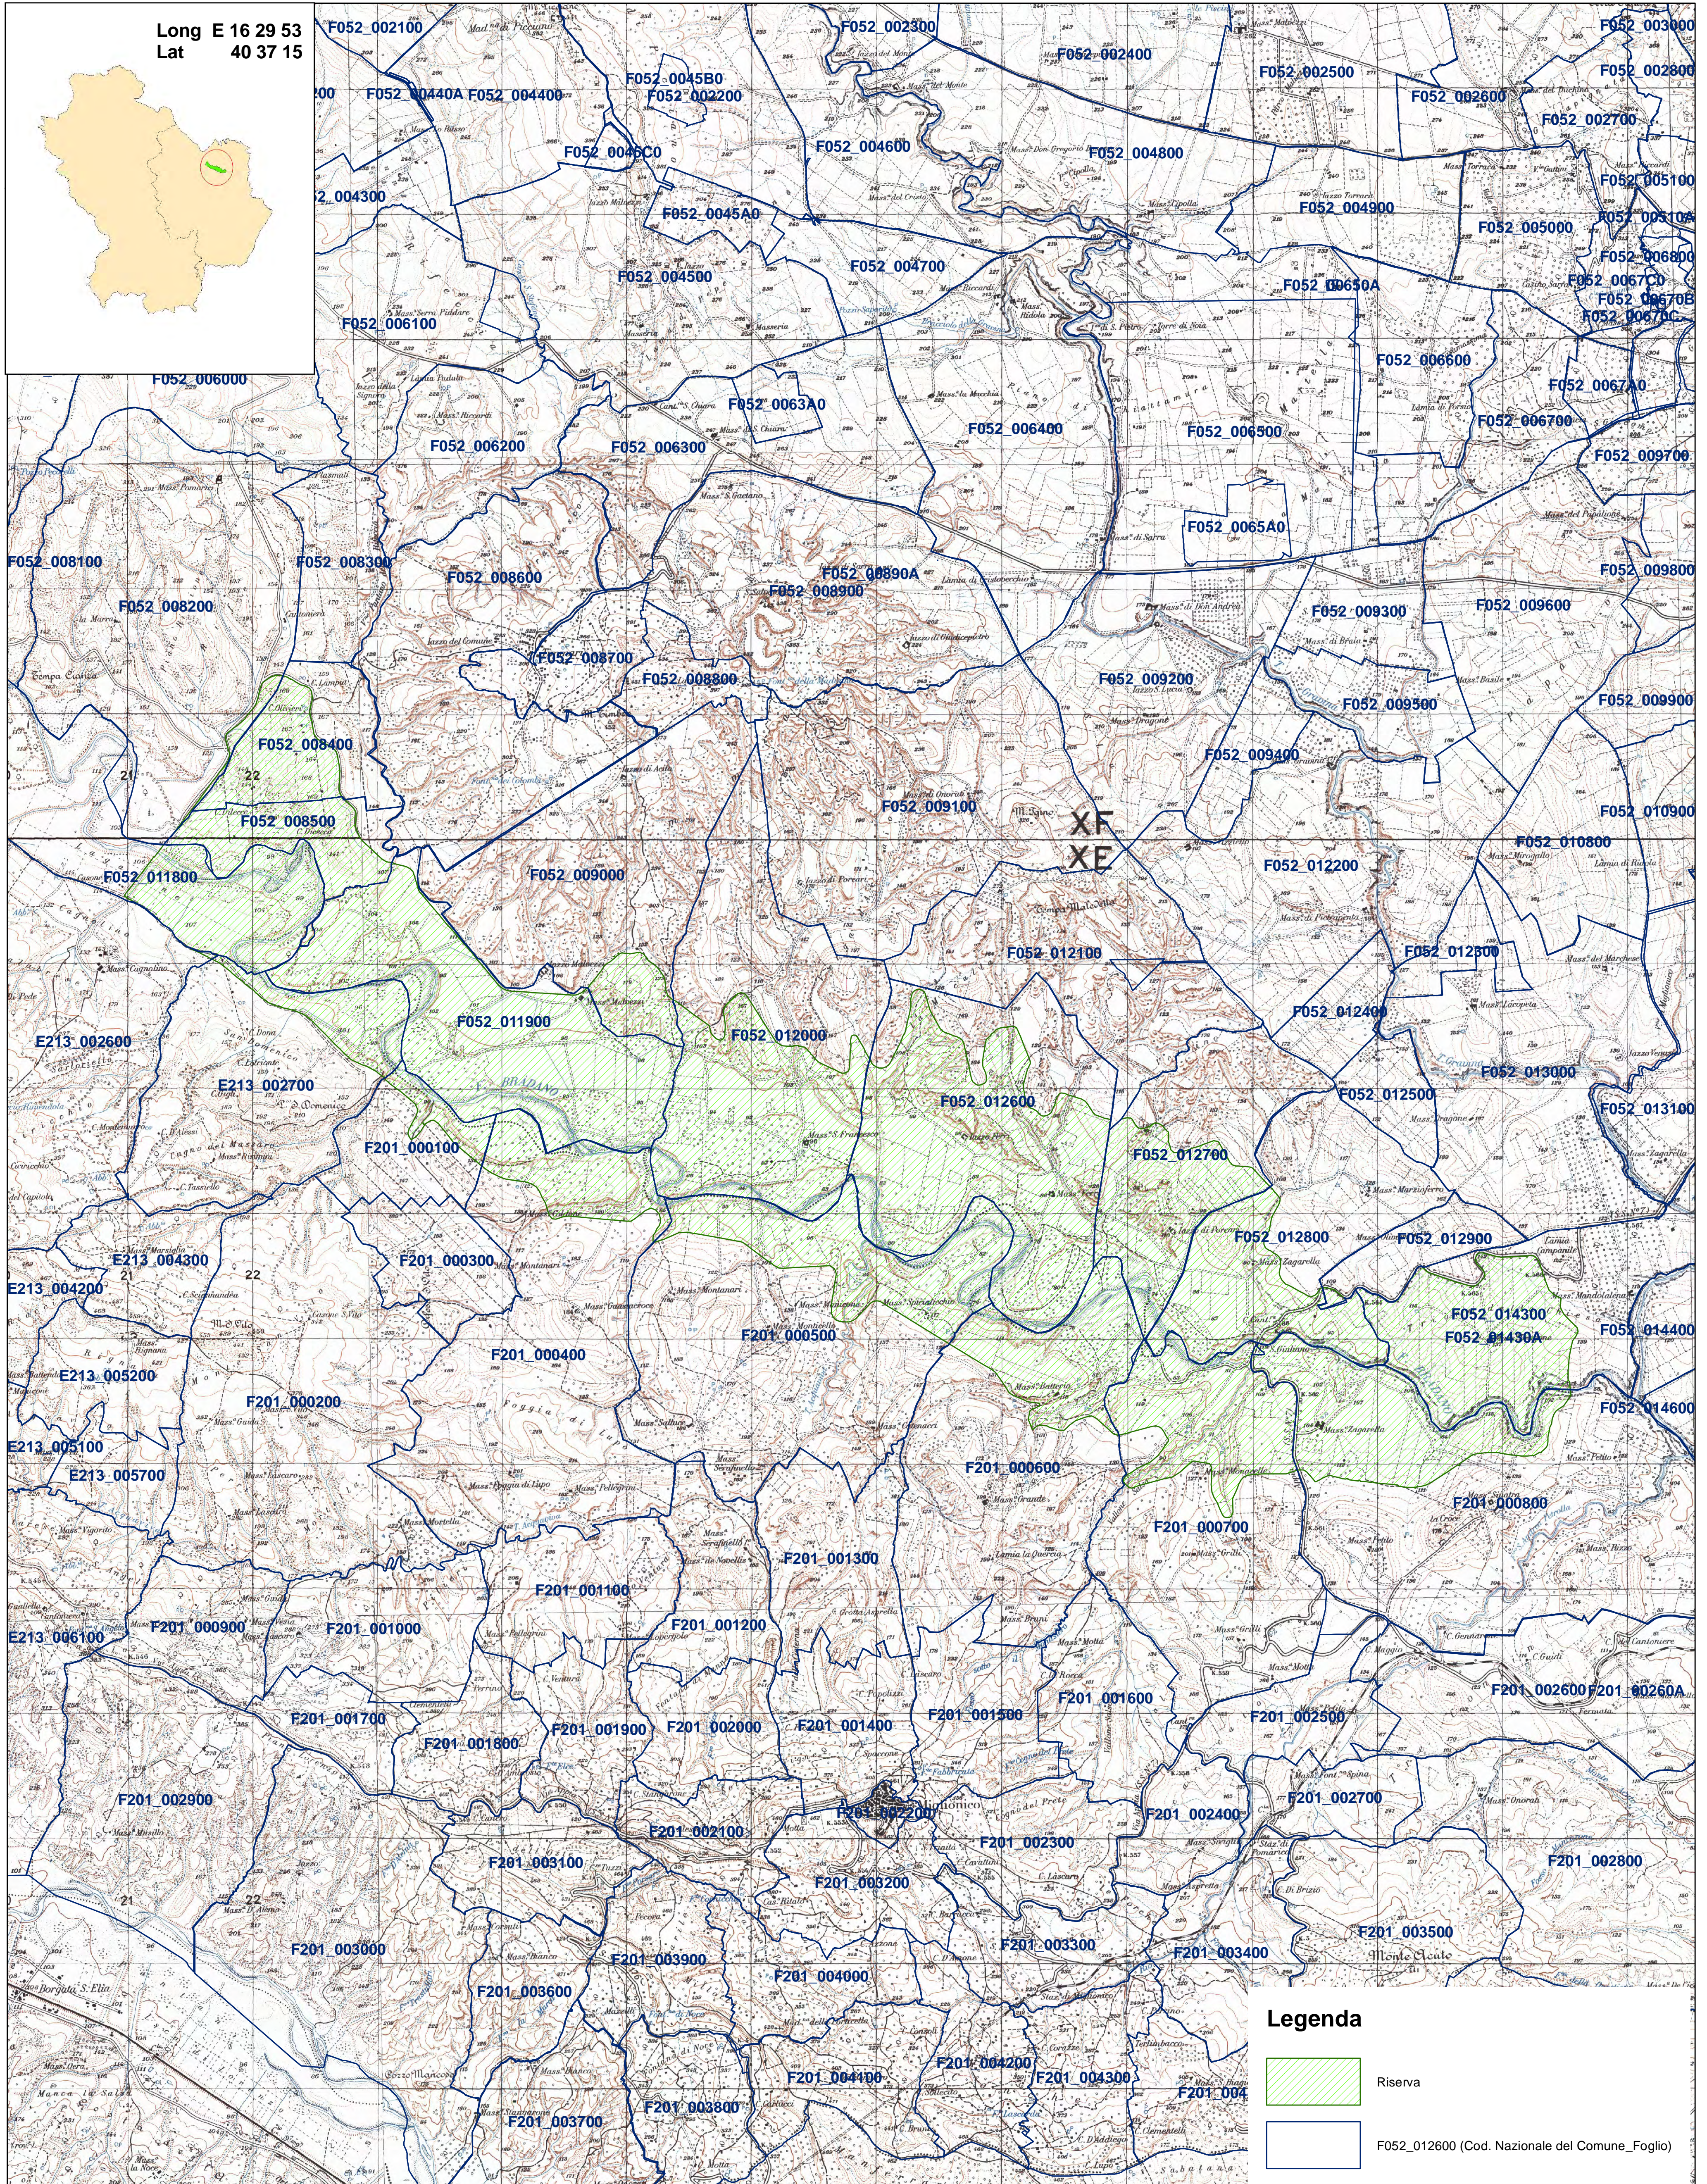

Individuazione dei fogli catastali relativi alla riserva  
Denominazione: Riserva Naturale  
San Giuliano

PROGRAMMA OPERATIVO  
REGIONE BASILICATA 2000/2006

0 750 1500 3000  
Metri

Proiezione: UTM - Fuso: 33 - Datum: WGS84  
Unità: metri 1:25000  
Data di Stampa: Marzo 2009