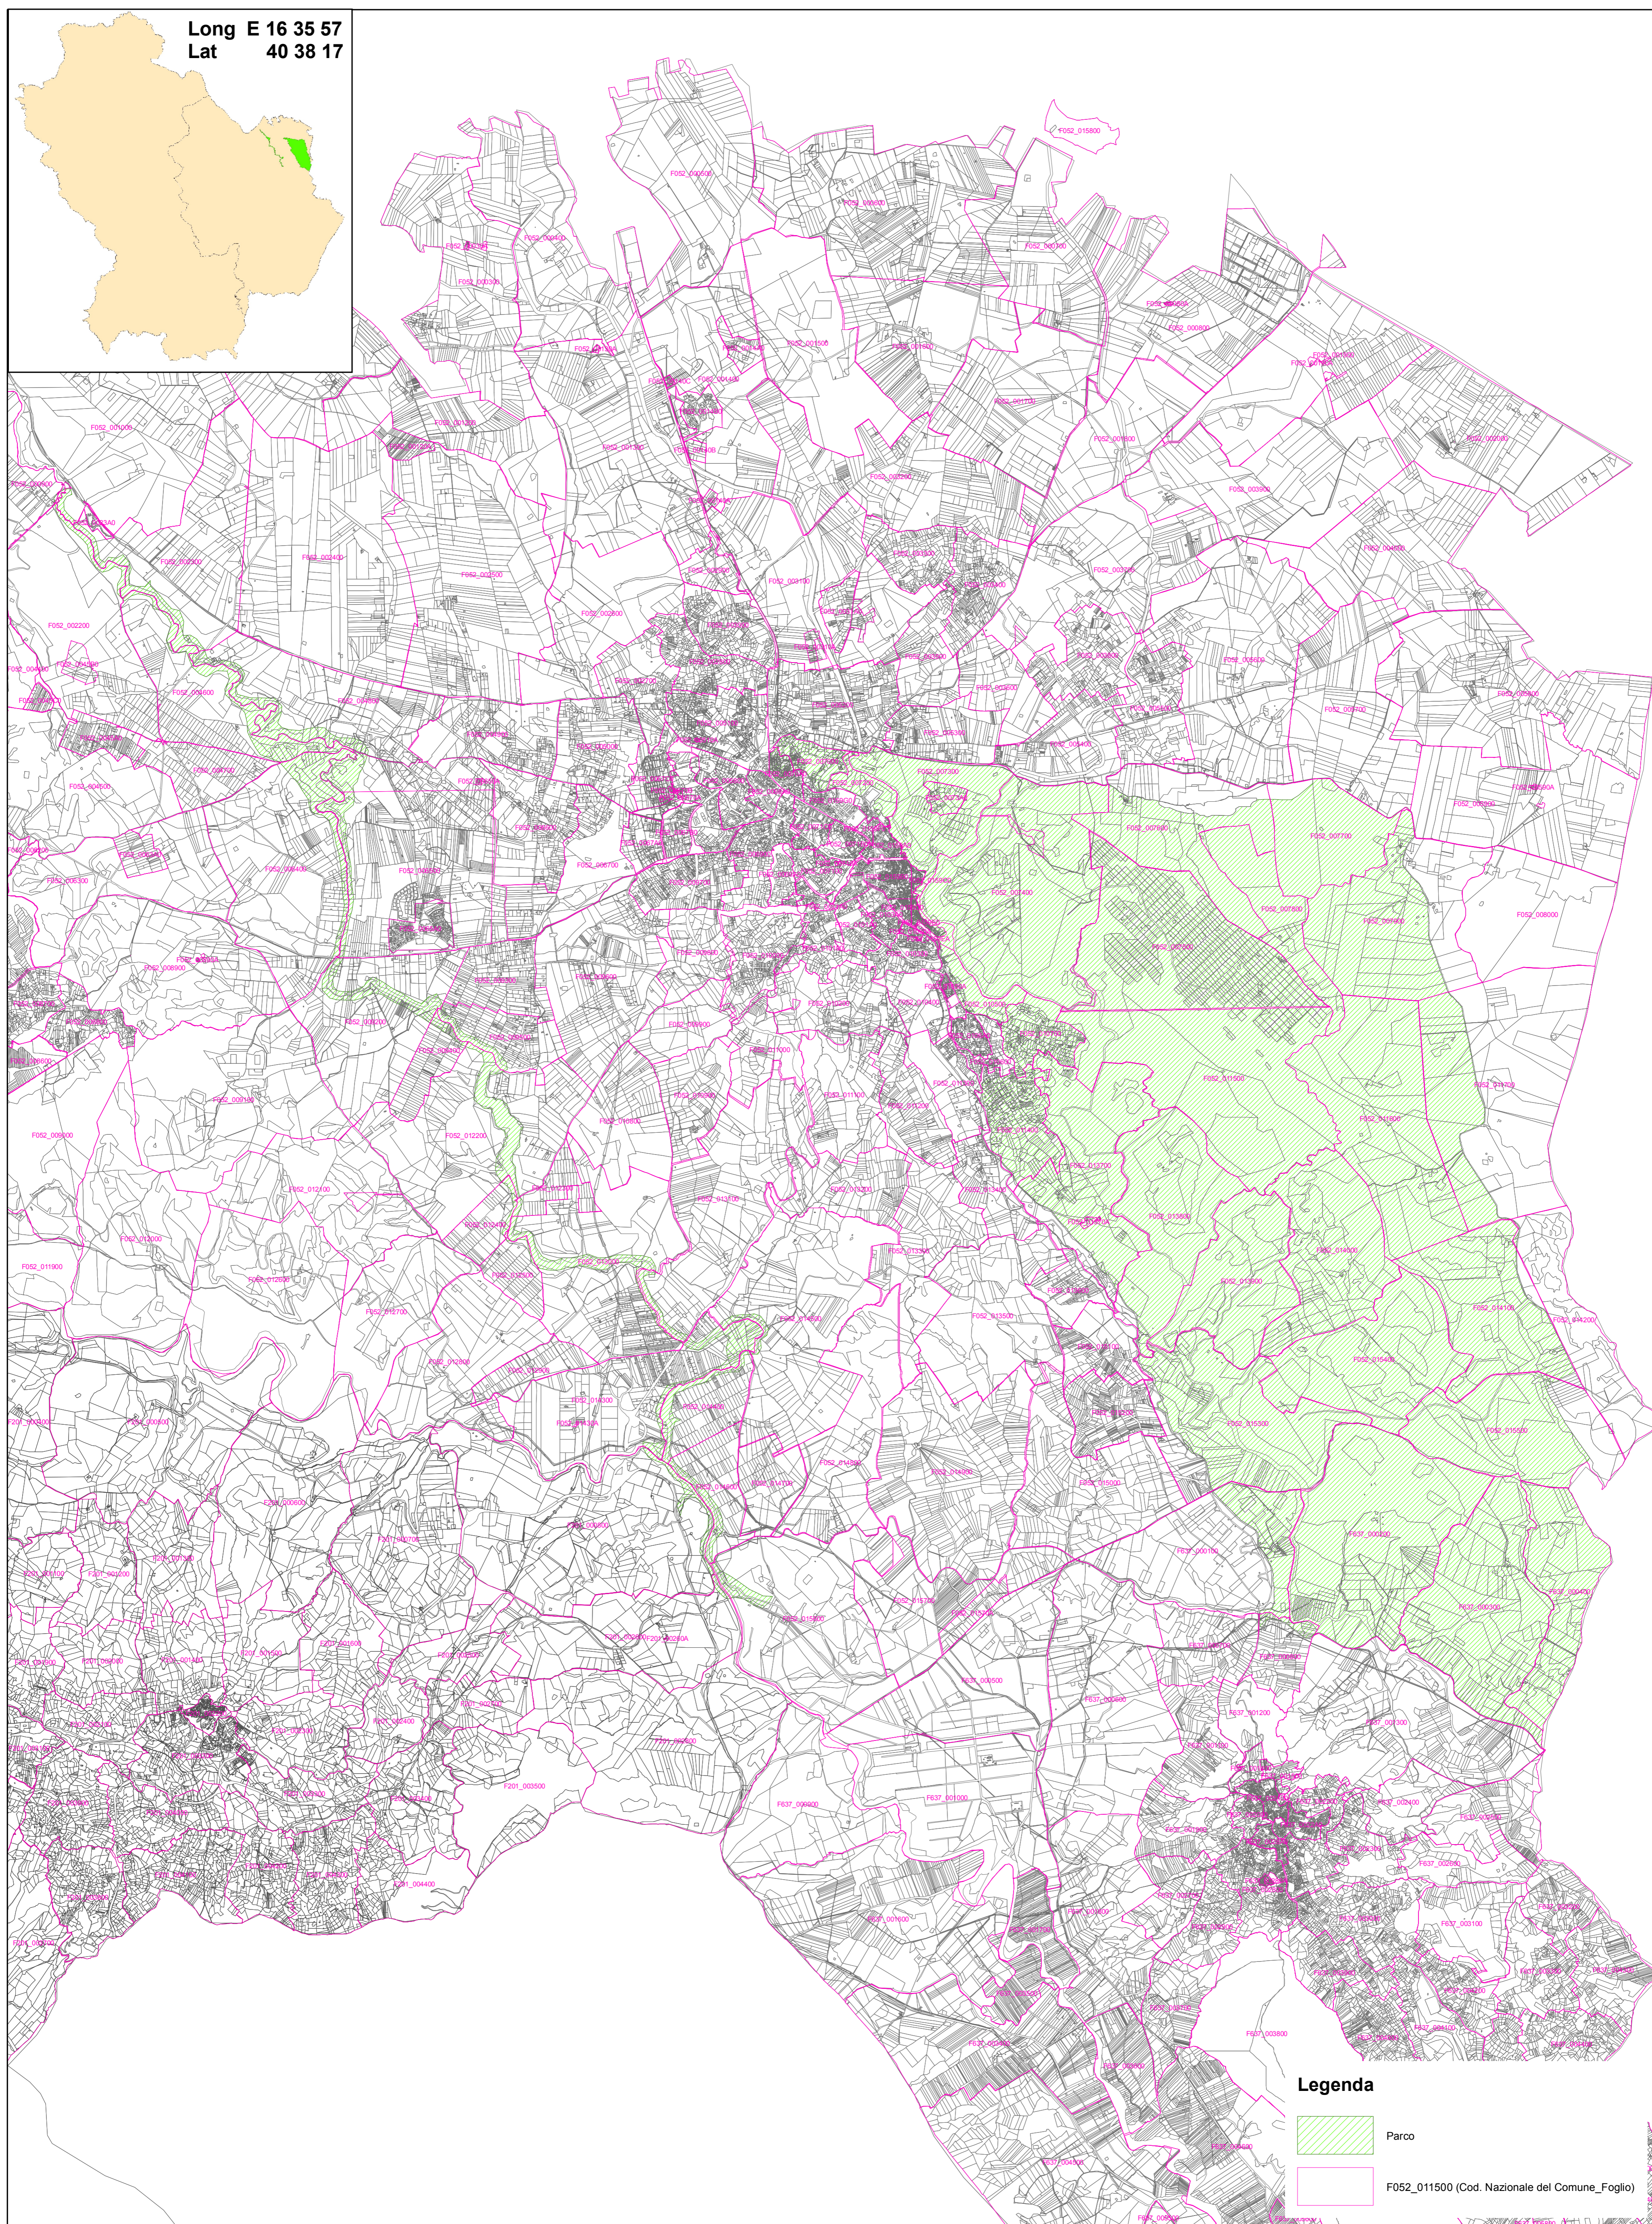

Estratto di mappa relativo al parco  
Denominazione: Parco Archeologico Storico  
Naturale delle Chiese Rupestri del Materano

PROGRAMMA OPERATIVO  
REGIONE BASILICATA 2000/2006

Legenda

-  Parco
-  F052\_011500 (Cod. Nazionale del Comune\_Foglio)

Proiezione: UTM - Fuso: 33 - Datum: WGS84  
Unità: metri 1:40000  
Data di Stampa: Marzo 2009