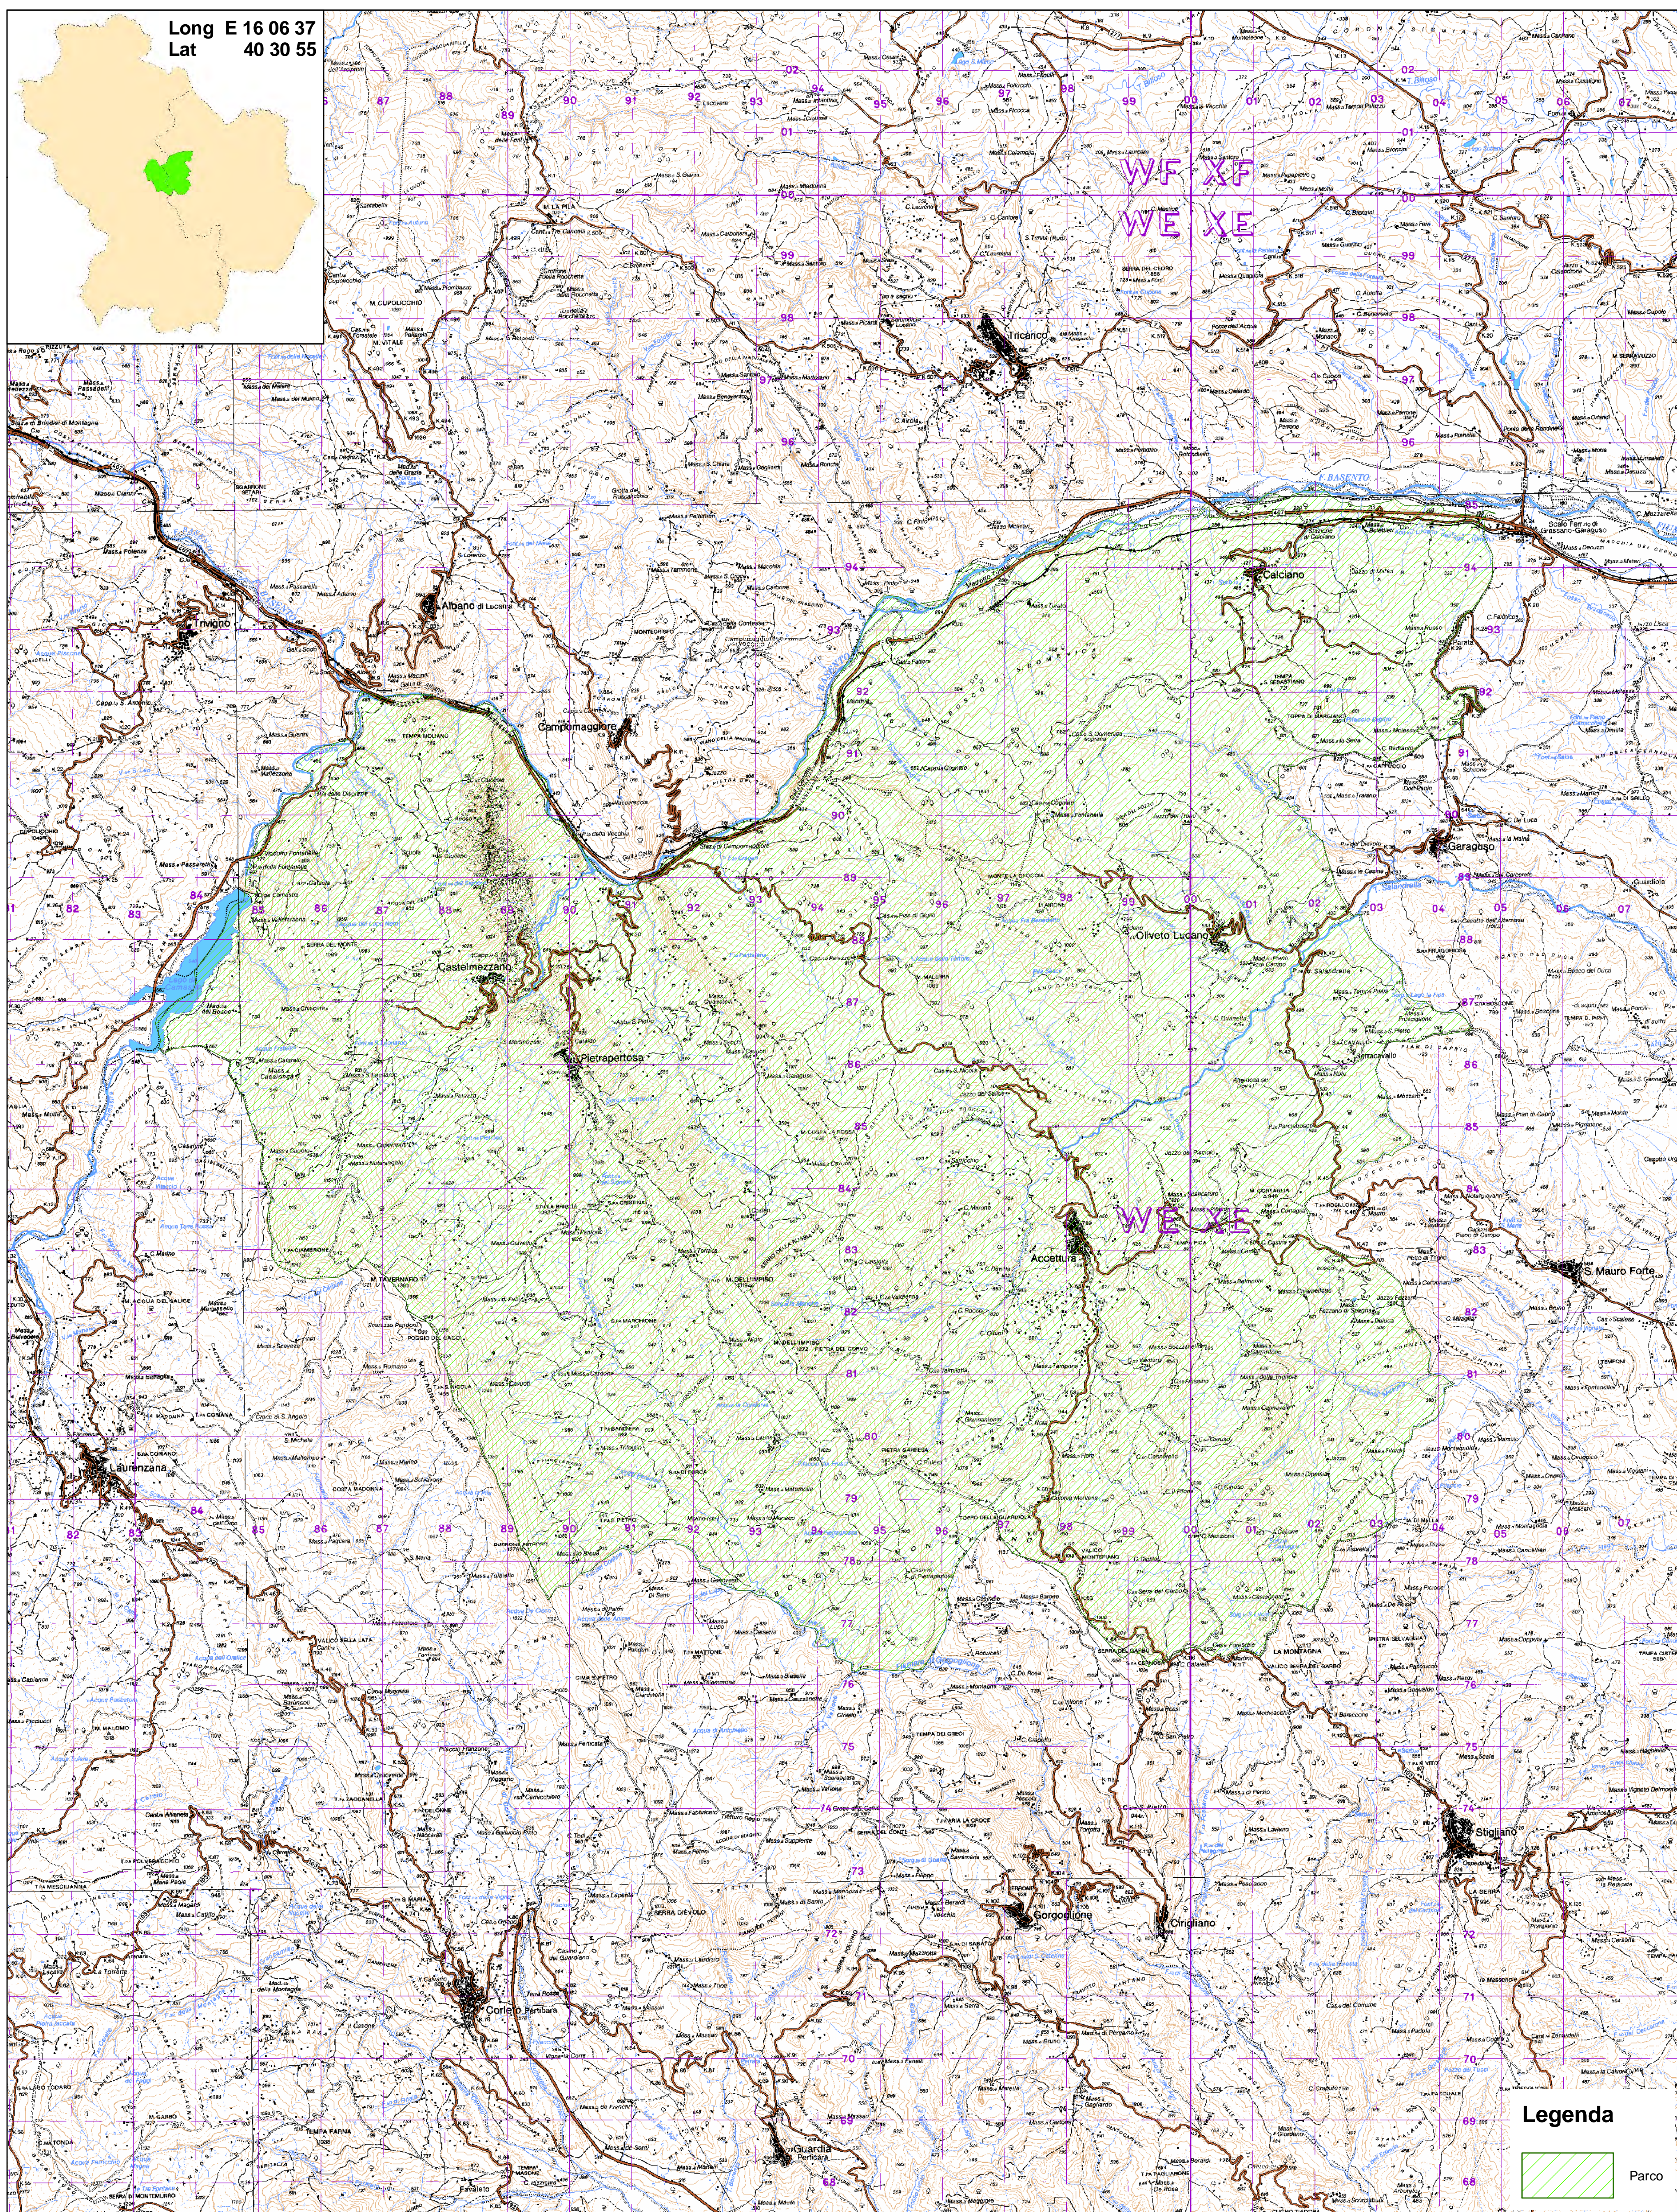

Carta del Parco su base IGM Denominazione: Parco Regionale di Gallipoli-Cognato e Piccole Dolomiti Lucane

PROGRAMMA OPERATIVO
REGIONE BASILICATA 2000/2006

Proiezione: UTM - Fuso: 33 - Datum: WGS84
Unità: metri 1:50000
Data di Stampa: Marzo 2009