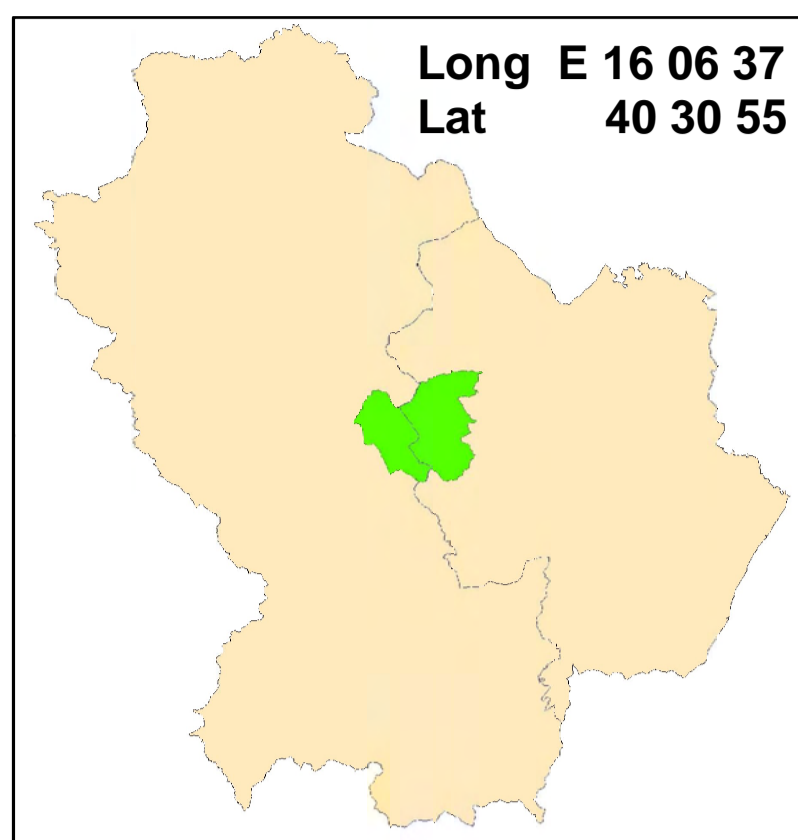

Ortofoto del territorio relativo al Parco
Denominazione: Parco Regionale
di Gallipoli-Cognato e Piccole Dolomiti Lucane

PROGRAMMA OPERATIVO
REGIONE BASILICATA 2000/2006

Legenda

 Perimetro del parco

Proiezione: UTM - Fuso: 33 - Datum: WGS84
Unità: metri 1:40000
Data di Stampa: Marzo 2009