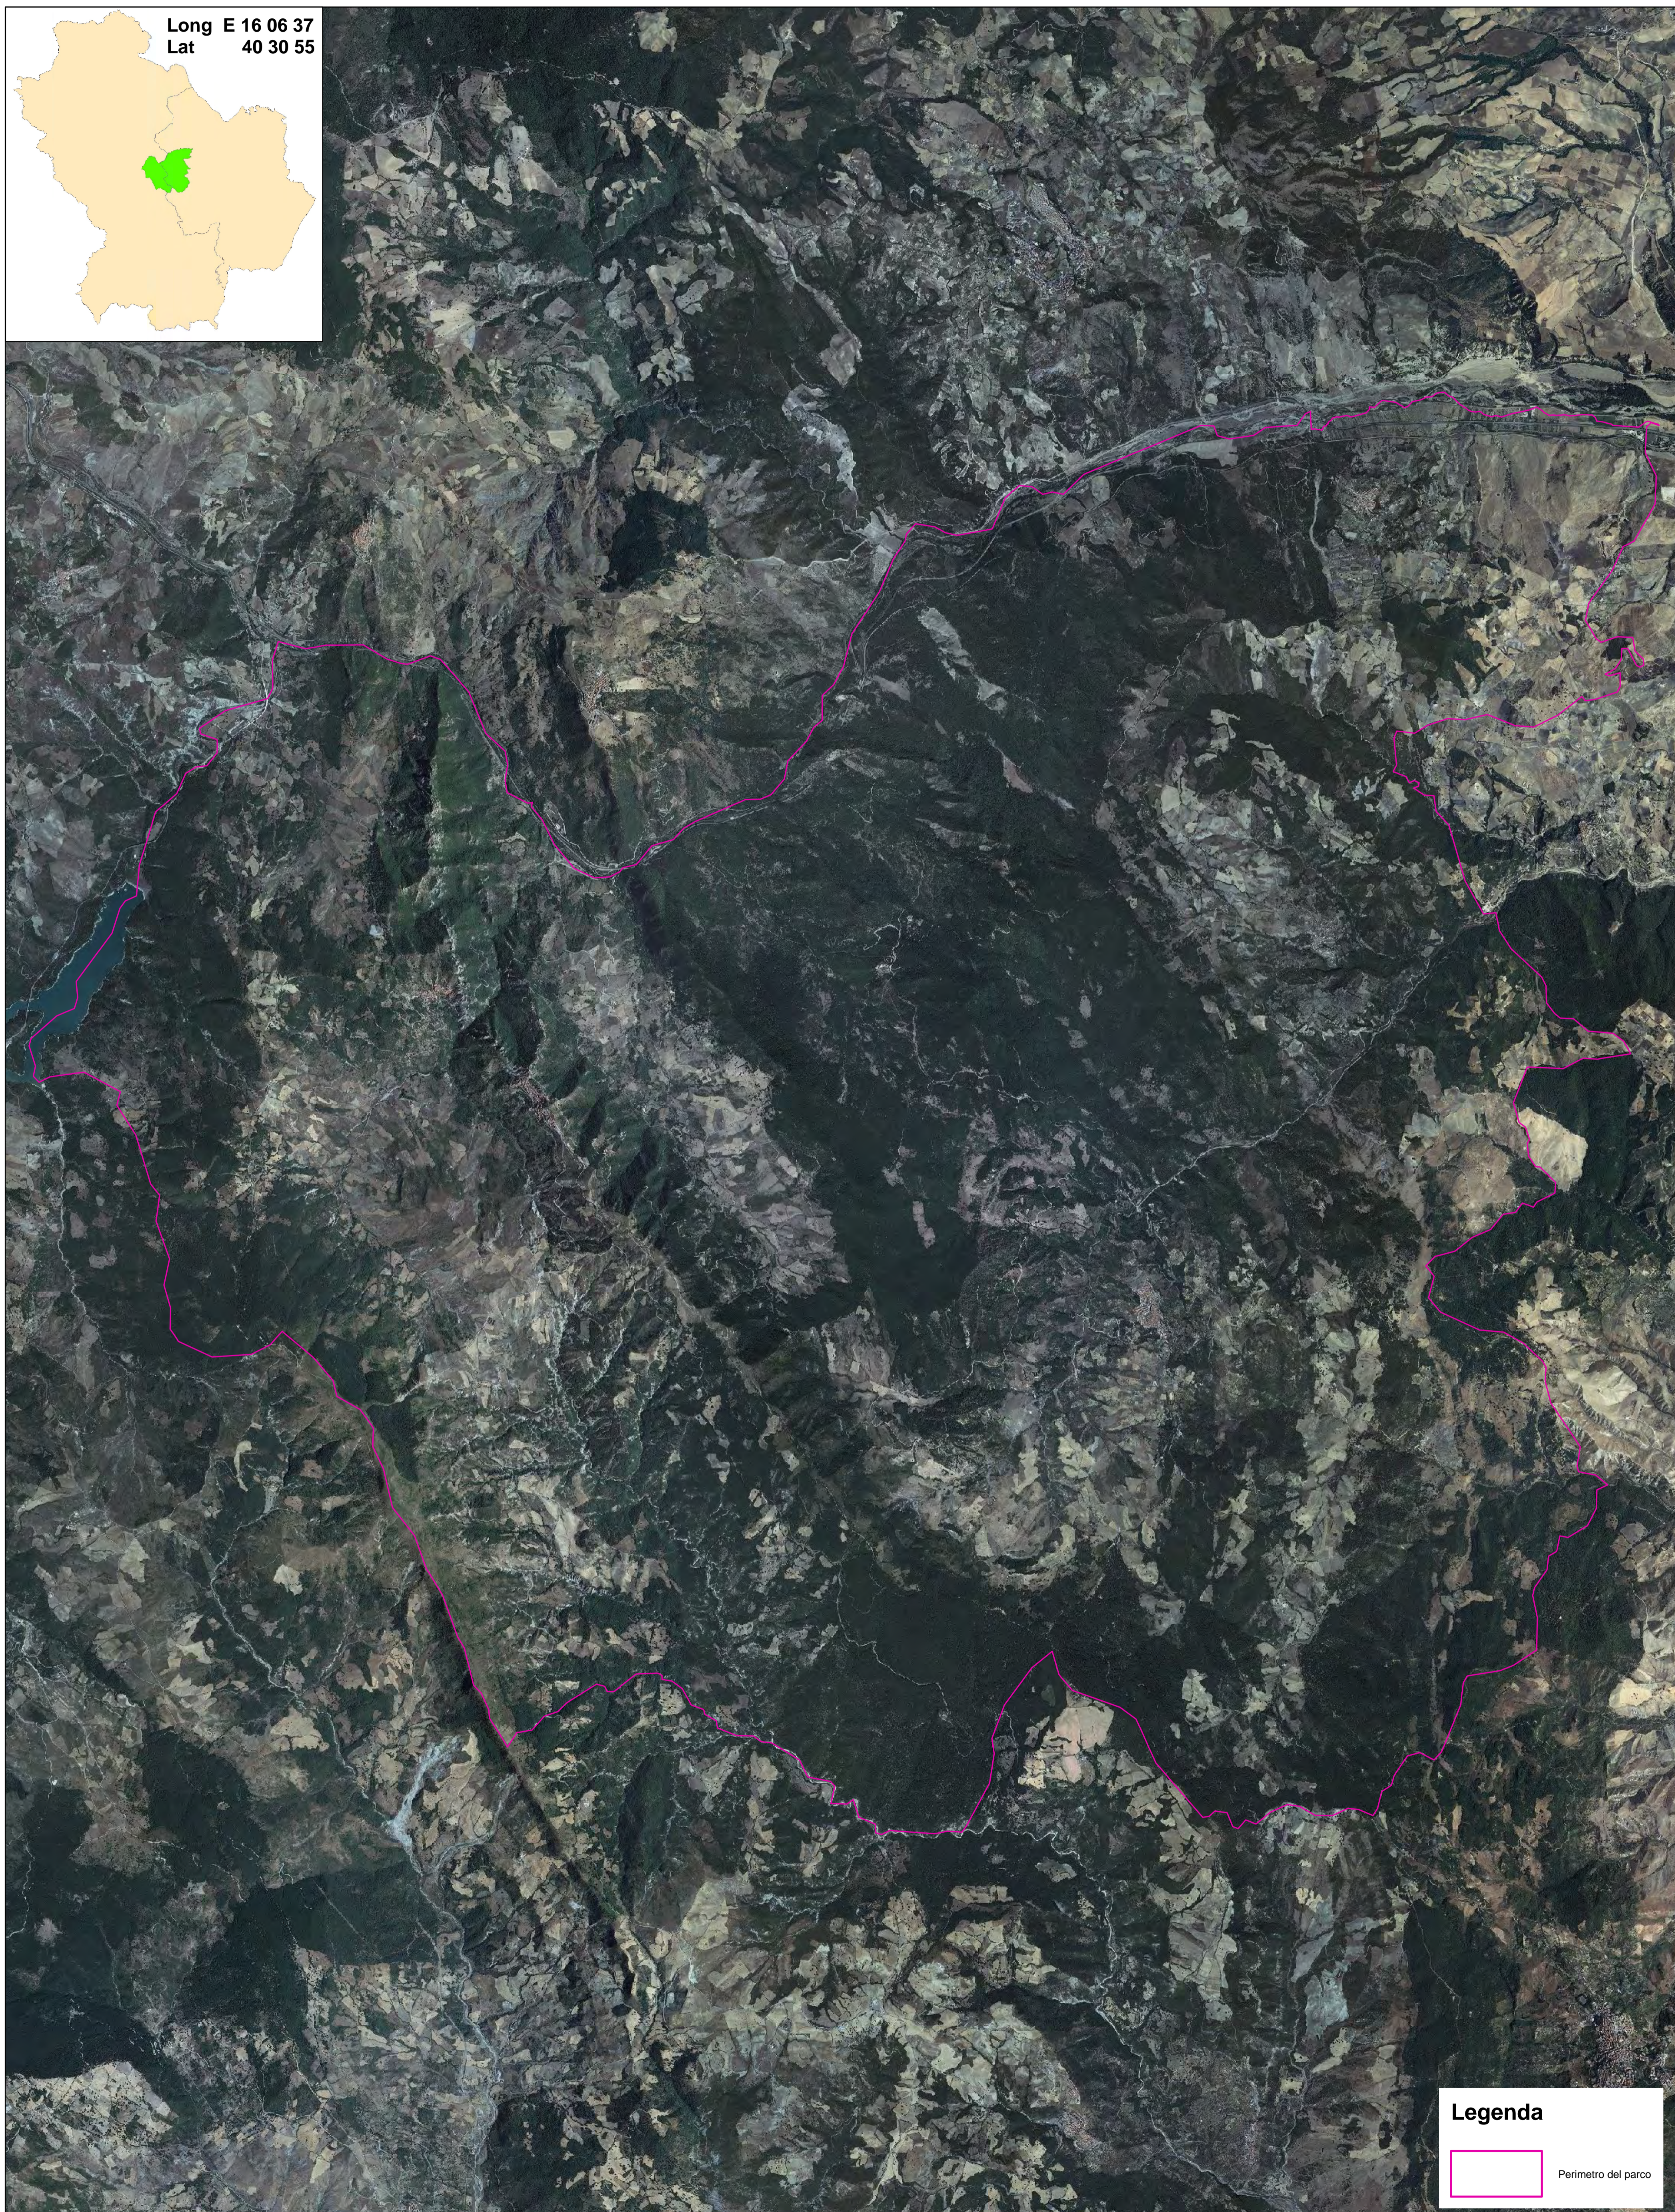

Ortofoto del territorio relativo al Parco
Denominazione: Parco Regionale
di Gallipoli-Cognato e Piccole Dolomiti Lucane

PROGRAMMA OPERATIVO
REGIONE BASILICATA 2000/2006

Legenda

 Perimetro del parco

Proiezione: UTM - Fuso: 33 - Datum: WGS84
Unità: metri 1:40000
Data di Stampa: Marzo 2009