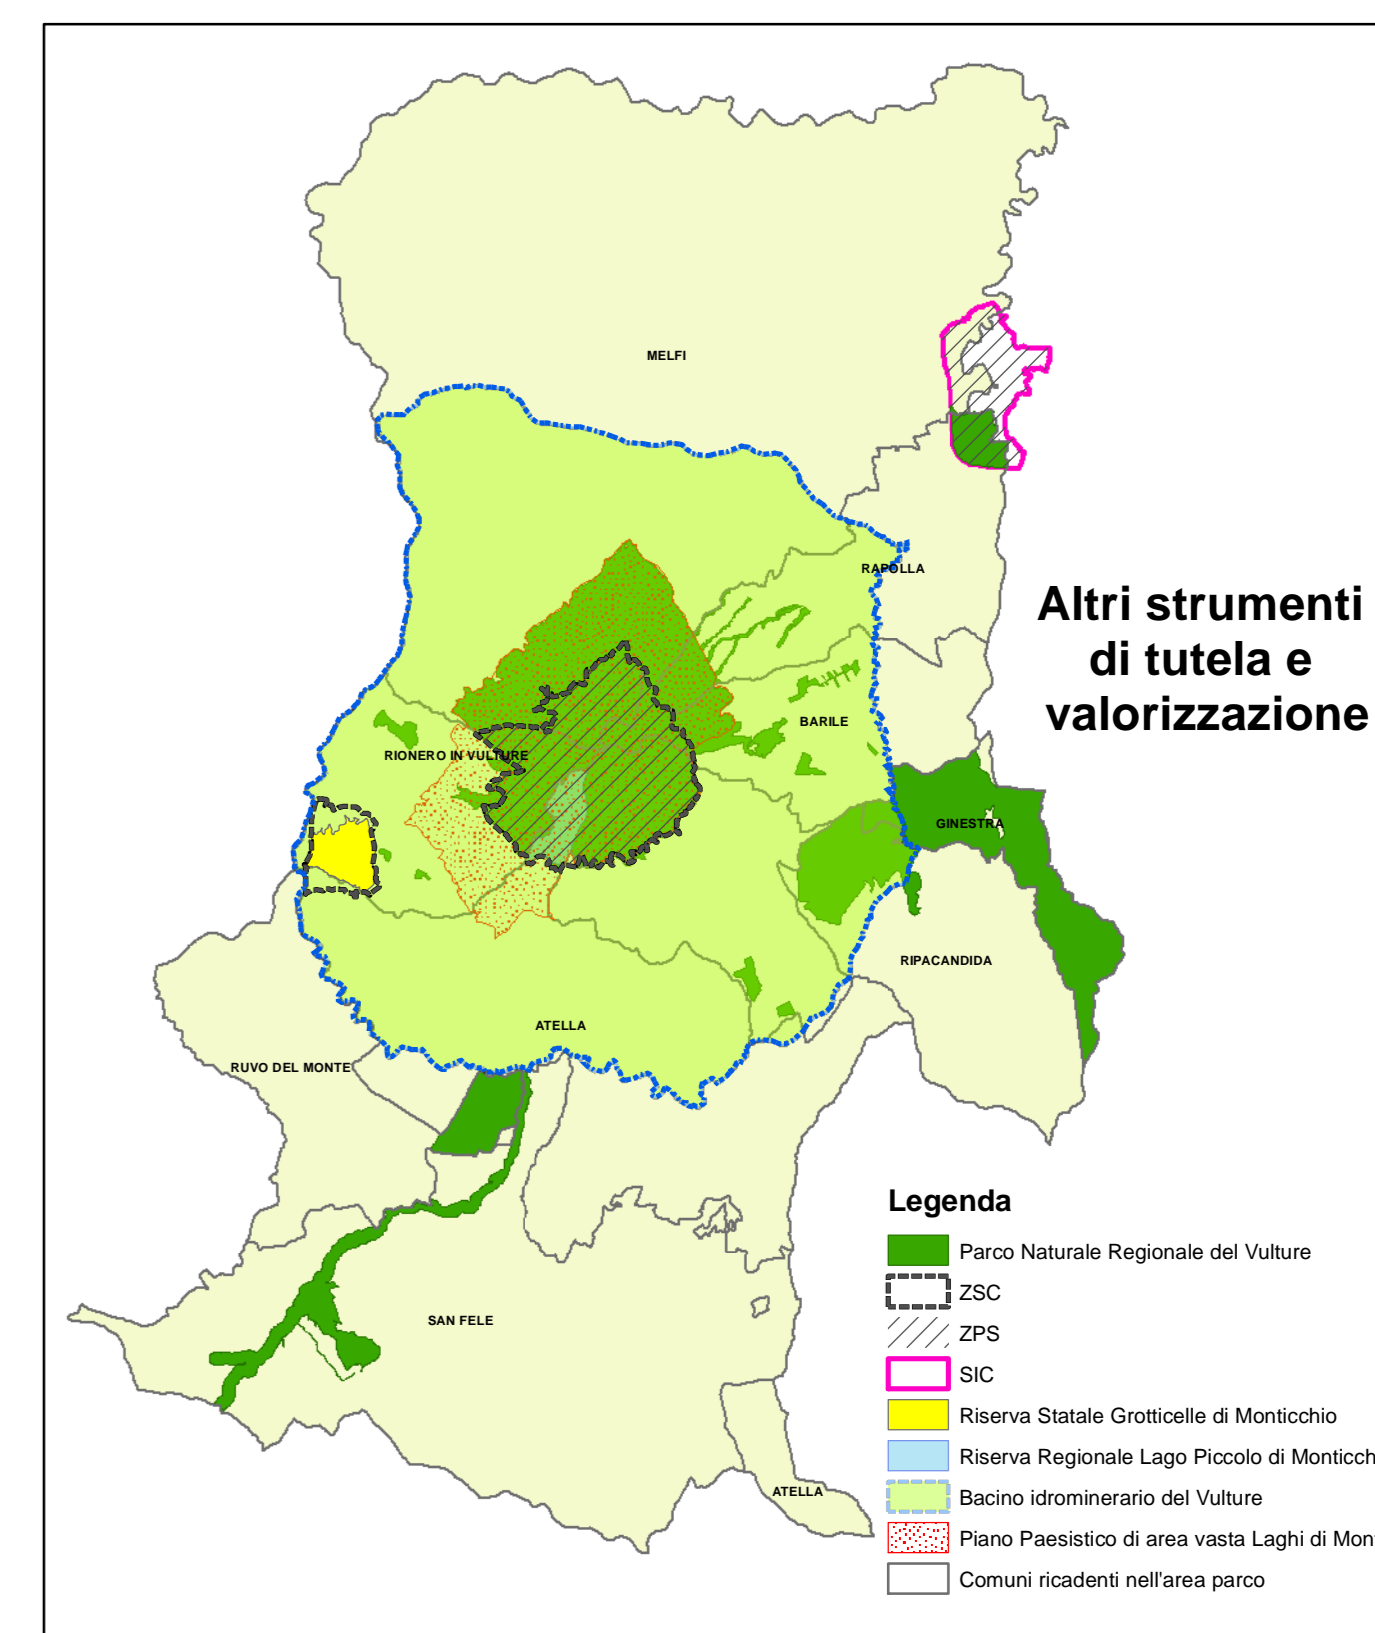

Altri strumenti di tutela e valorizzazione

1. **Legenda**
2. Parco Naturale Regionale del Vulture
   - ZSC
   - ZPS
   - SIC
   - Riserva Statale Grottolesse di Monticchio
   - Riserva Regionale Lago Fruscolo di Monticchio
   - Bacino idrografico del Vulture
   - Piano Paesistico di area vasta Laghi di Monticchio
   - Comuni ricadenti nell'area parco