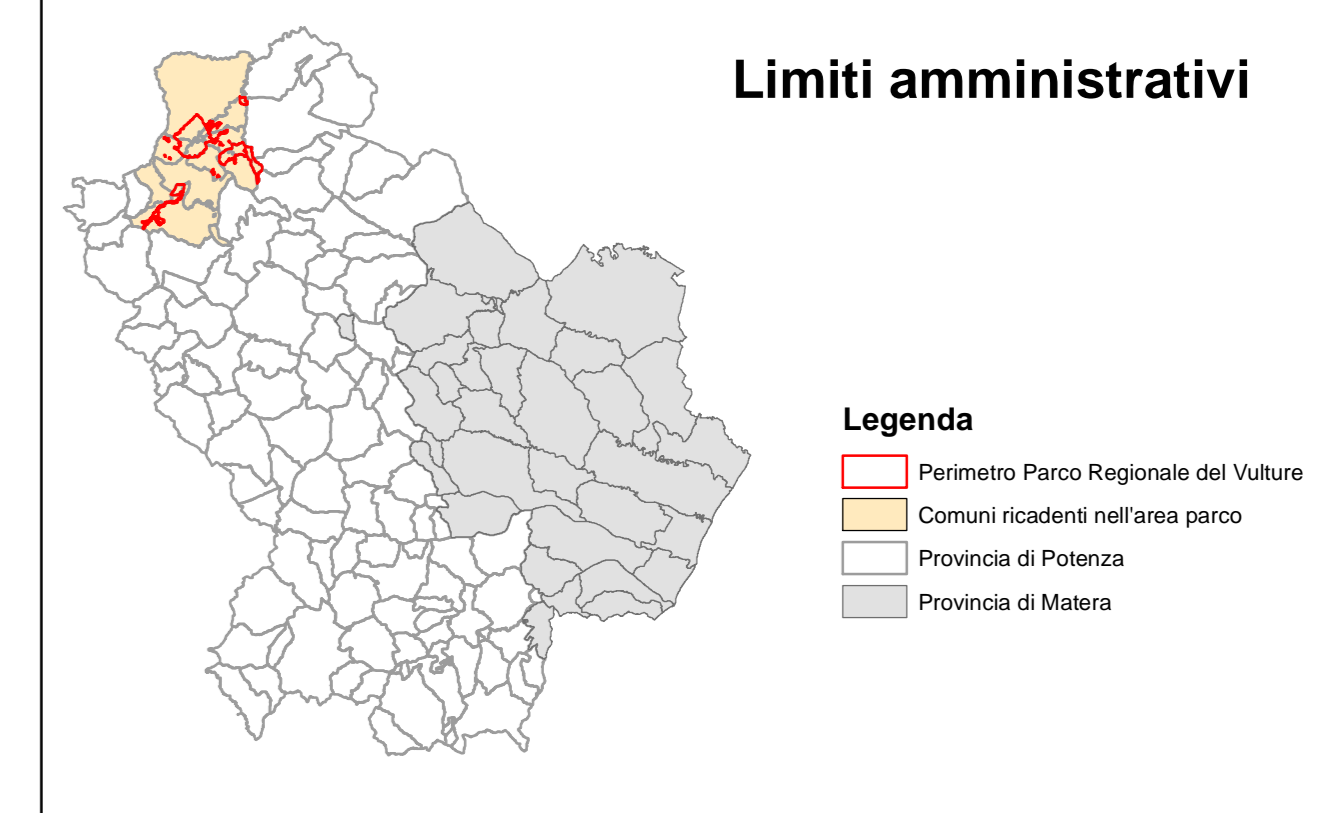

Limiti amministrativi