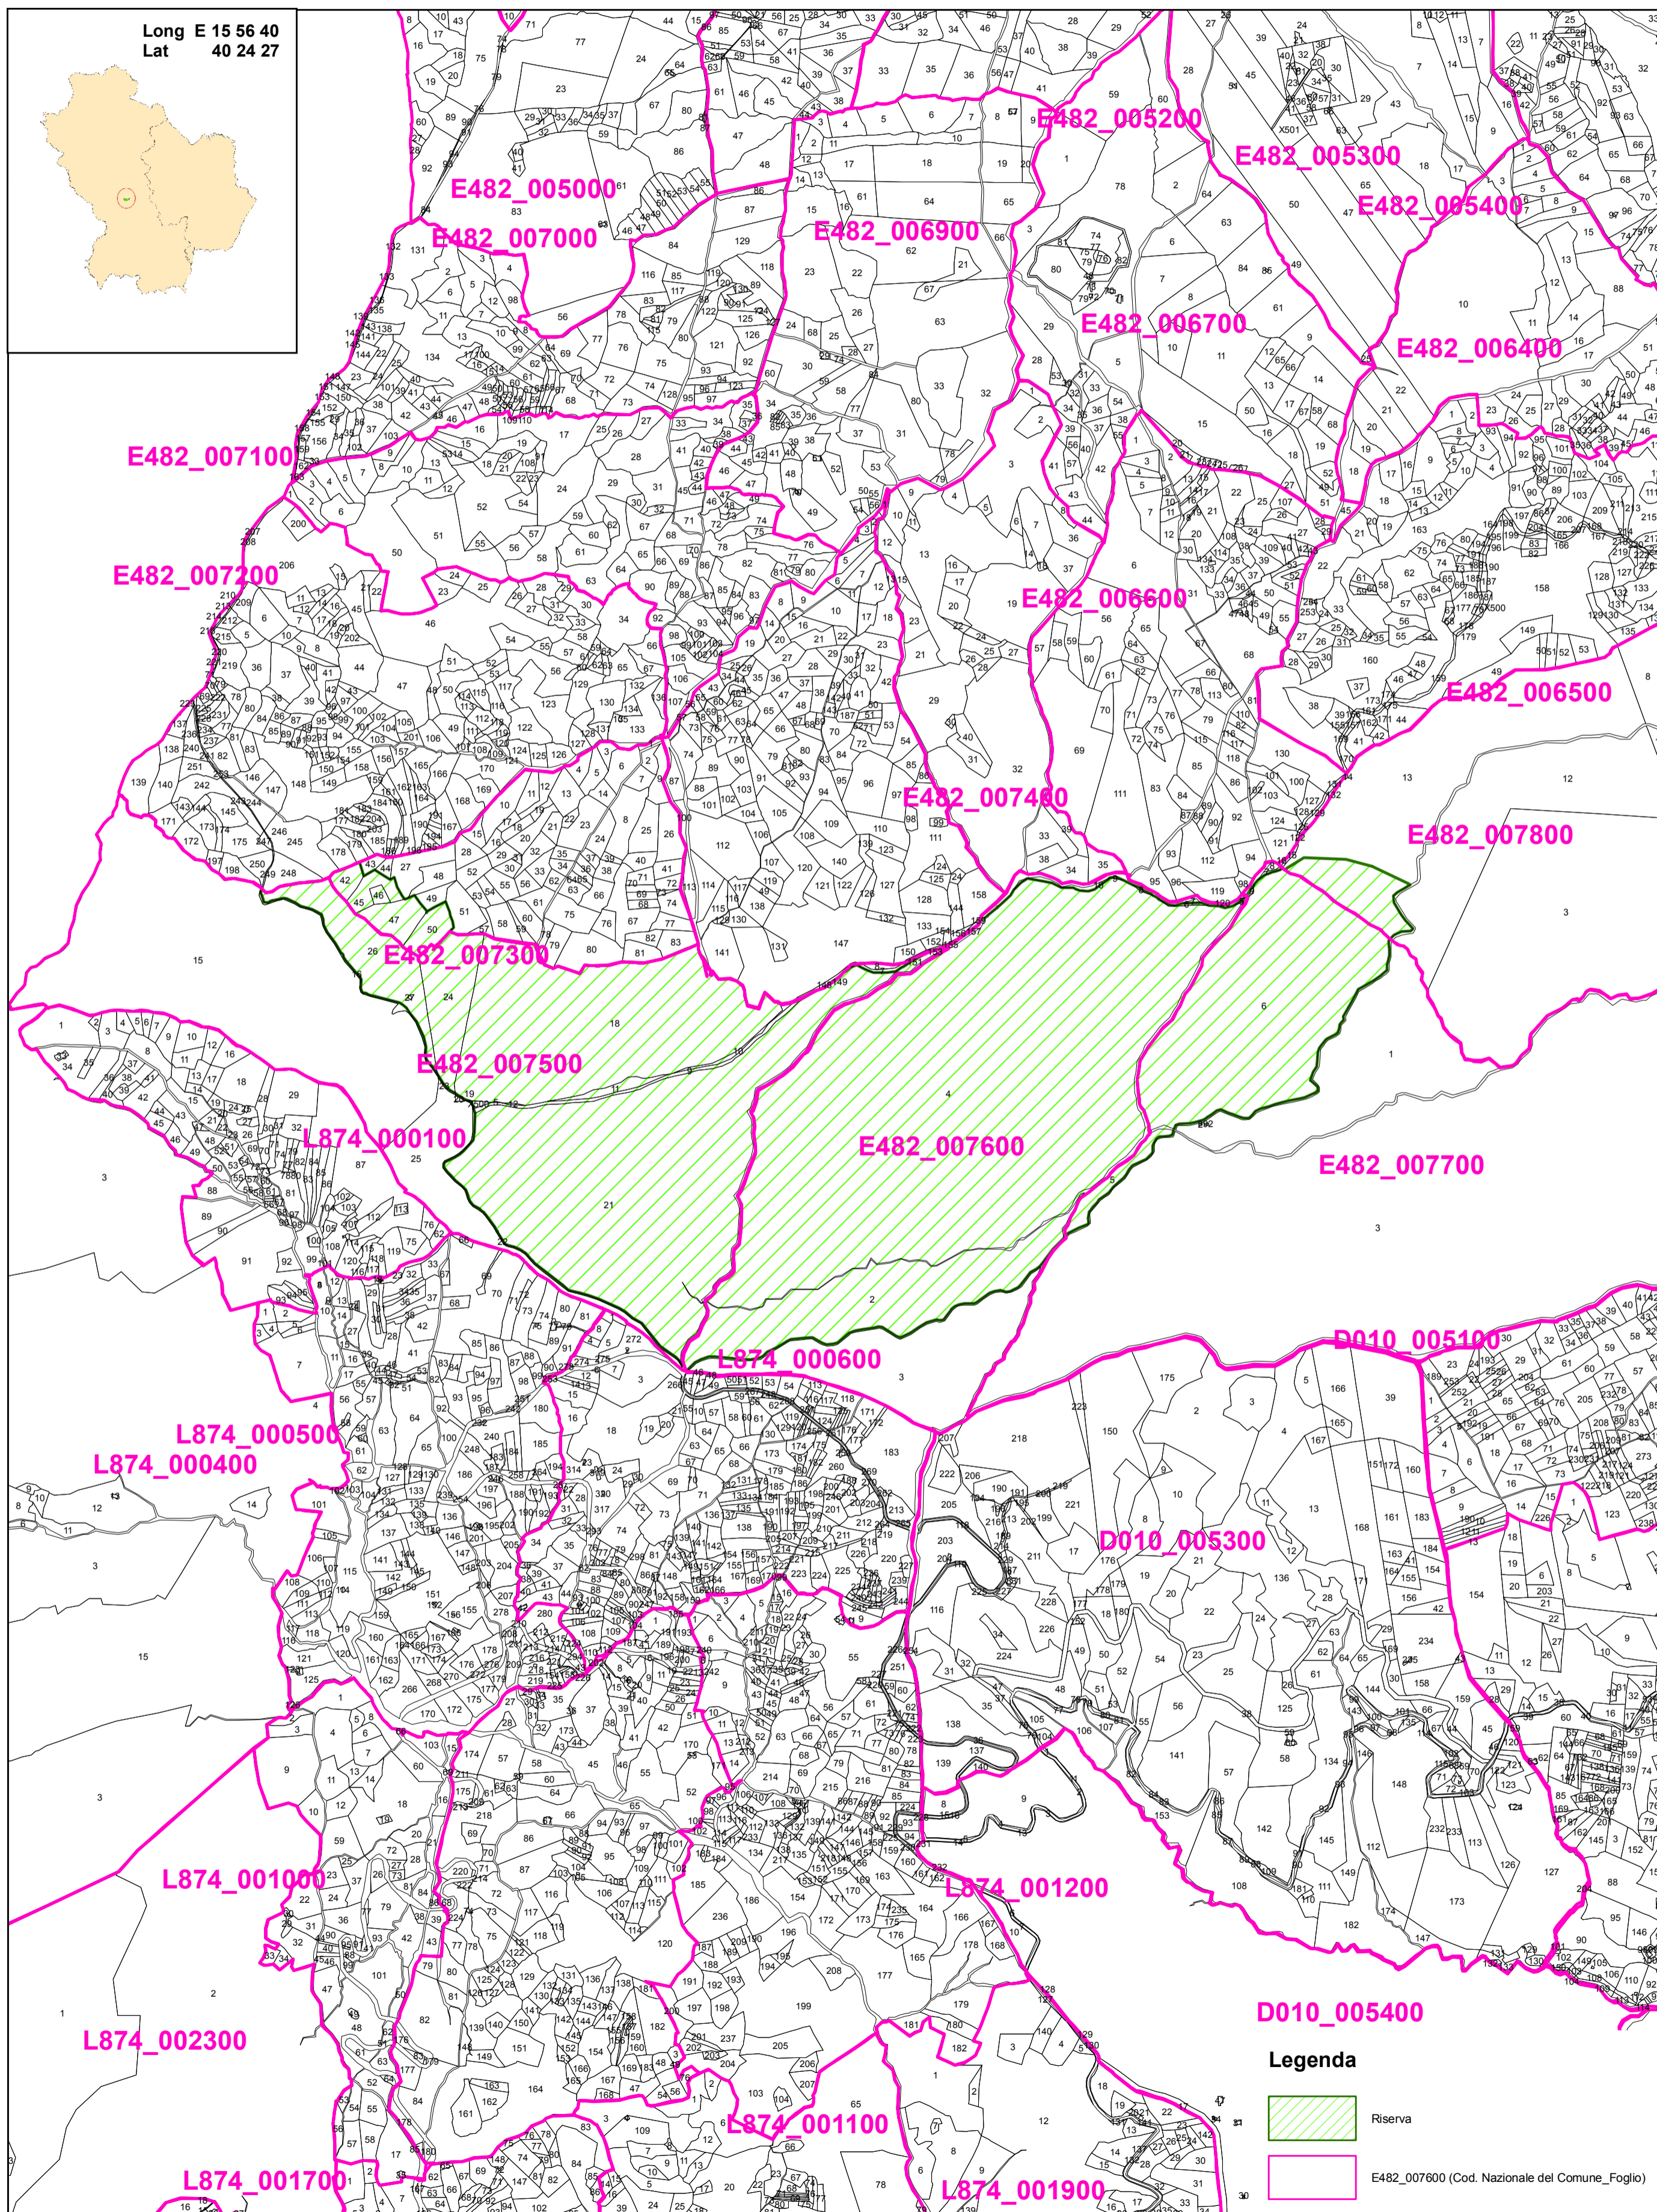

Estratto di mappa relativo alla riserva
Denominazione: Riserva Naturale
Abetina di Laurenzana

PROGRAMMA OPERATIVO
REGIONE BASILICATA 2000/2006

Proiezione: UTM - Fuso: 33 - Datum: WGS84
Unità: metri 1:15000
Data di Stampa: Marzo 2009