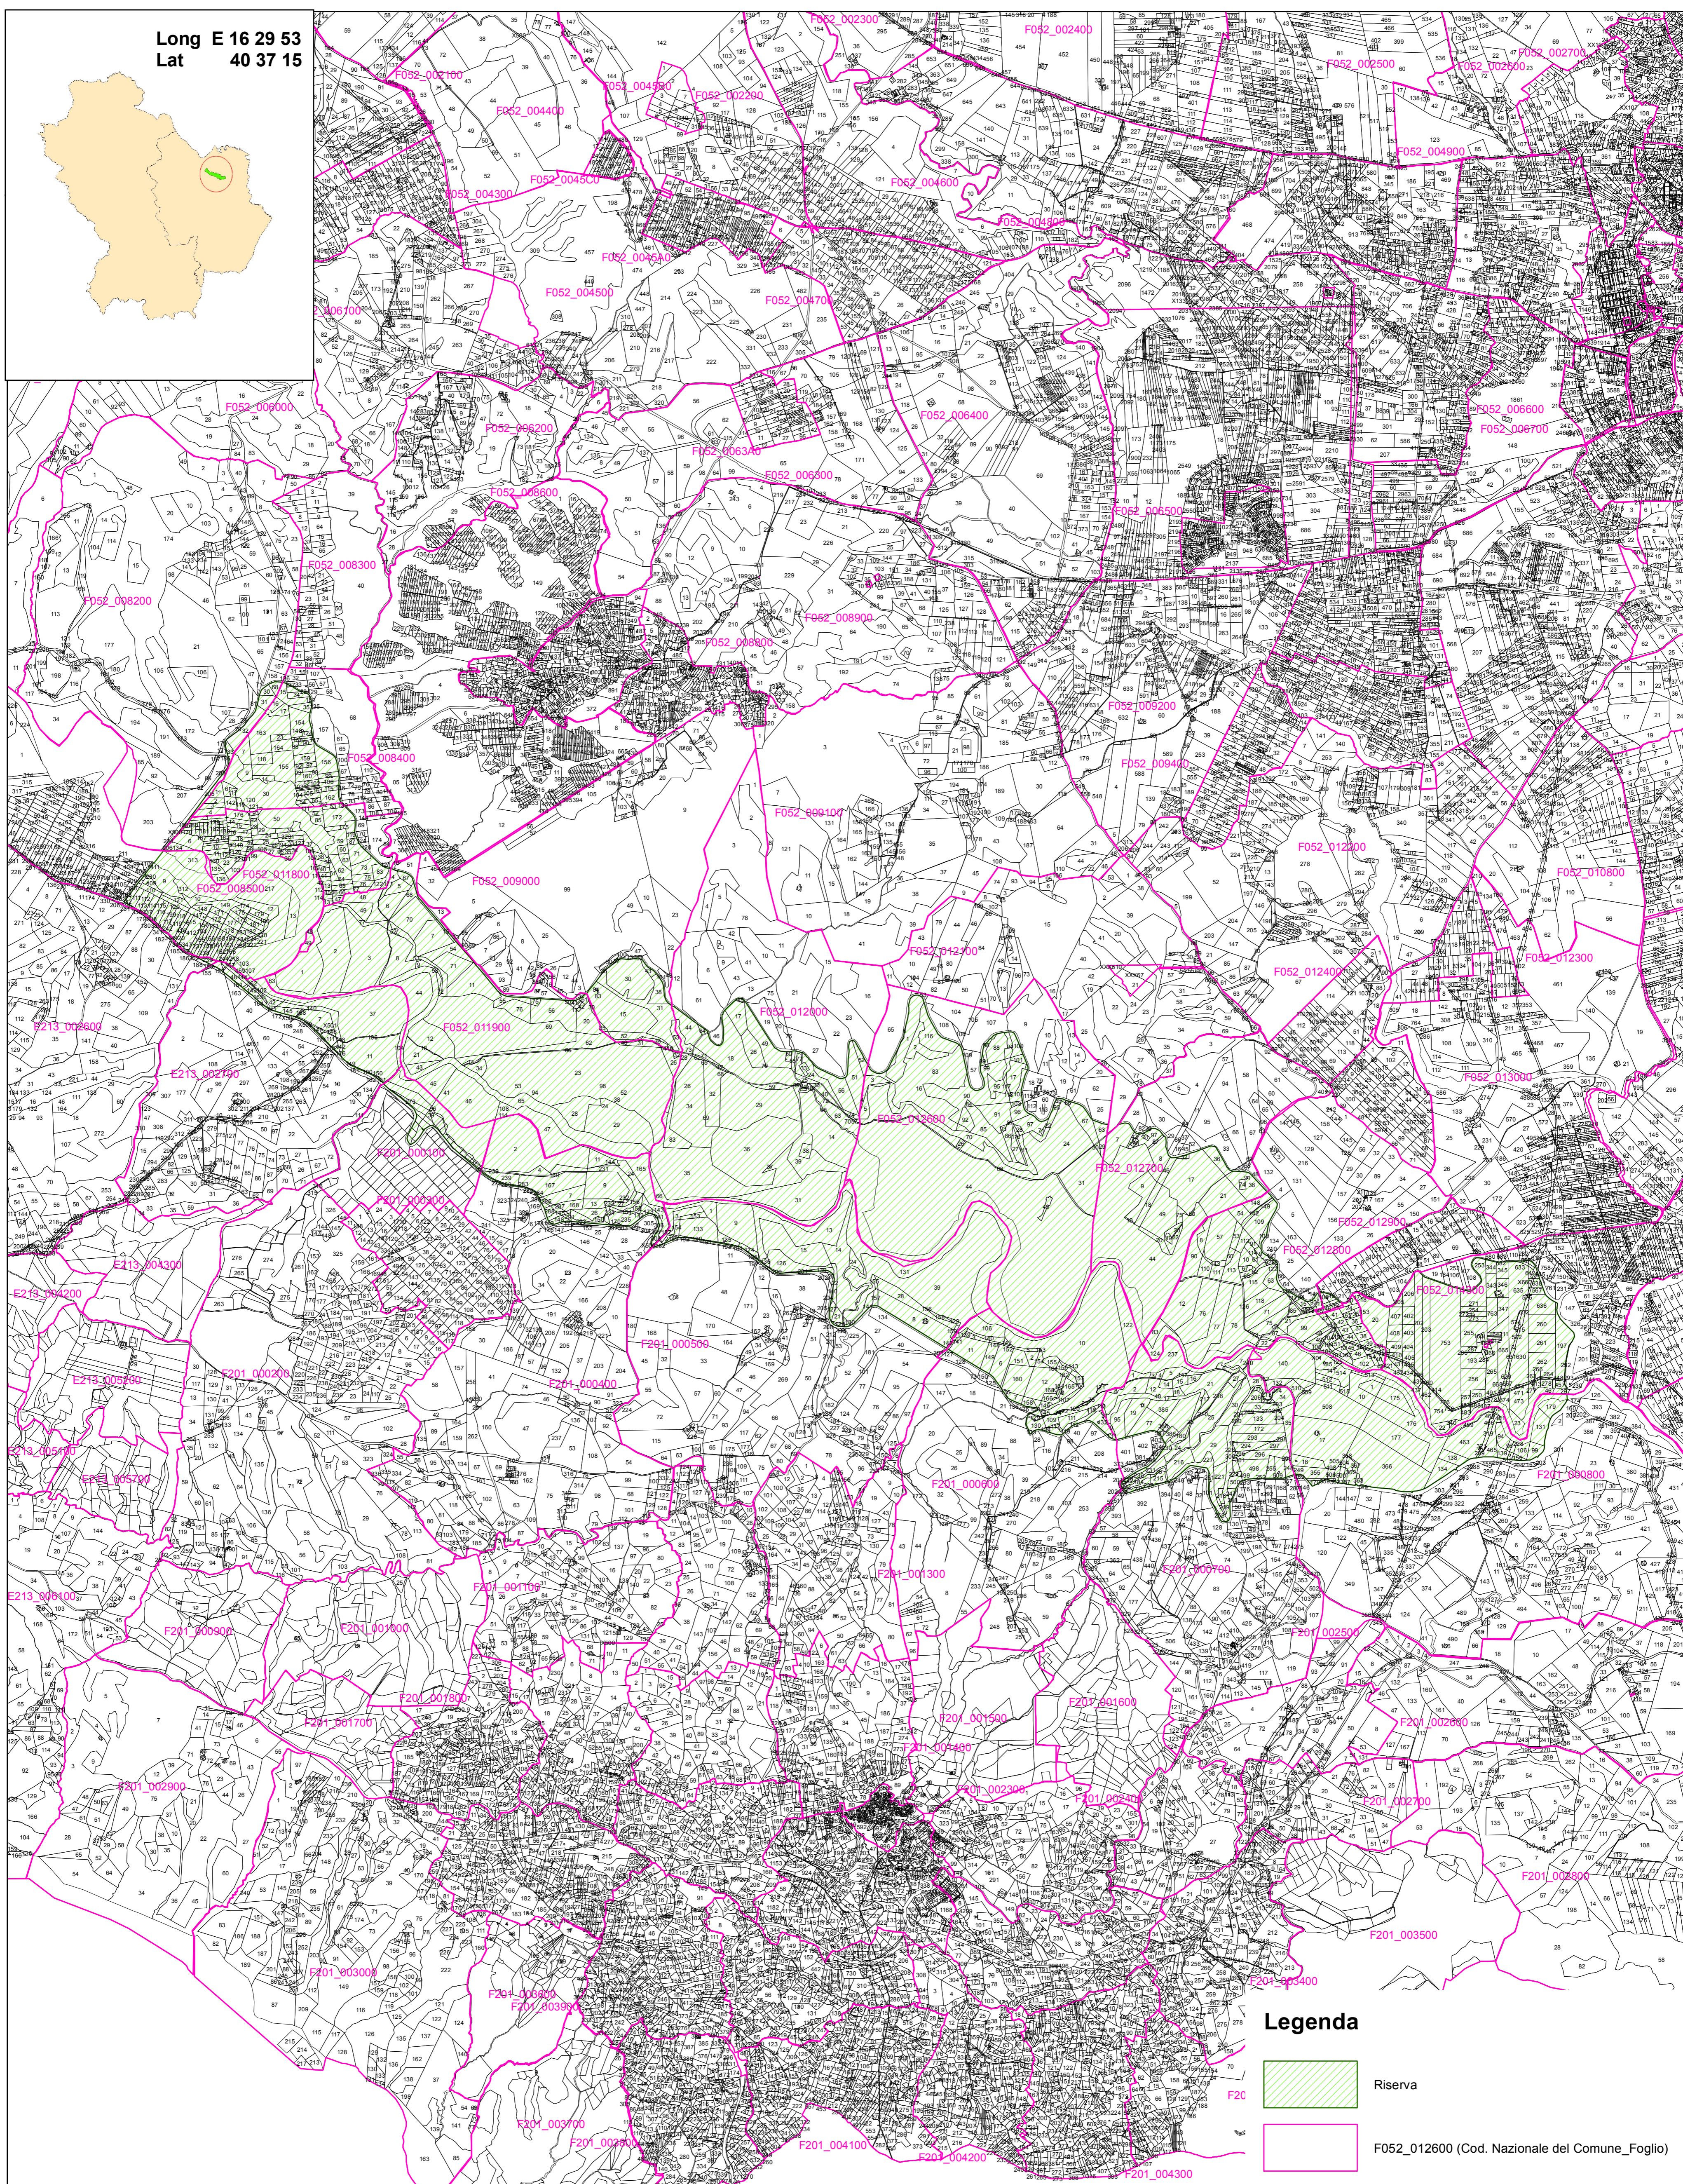

Estratto di mappa relativo alla riserva
Denominazione: Riserva Naturale
San Giuliano

PROGRAMMA OPERATIVO
REGIONE BASILICATA 2000/2006

Proiezione: UTM - Fuso: 33 - Datum: WGS84
Unità: metri 1:25000
Data di Stampa: Marzo 2009