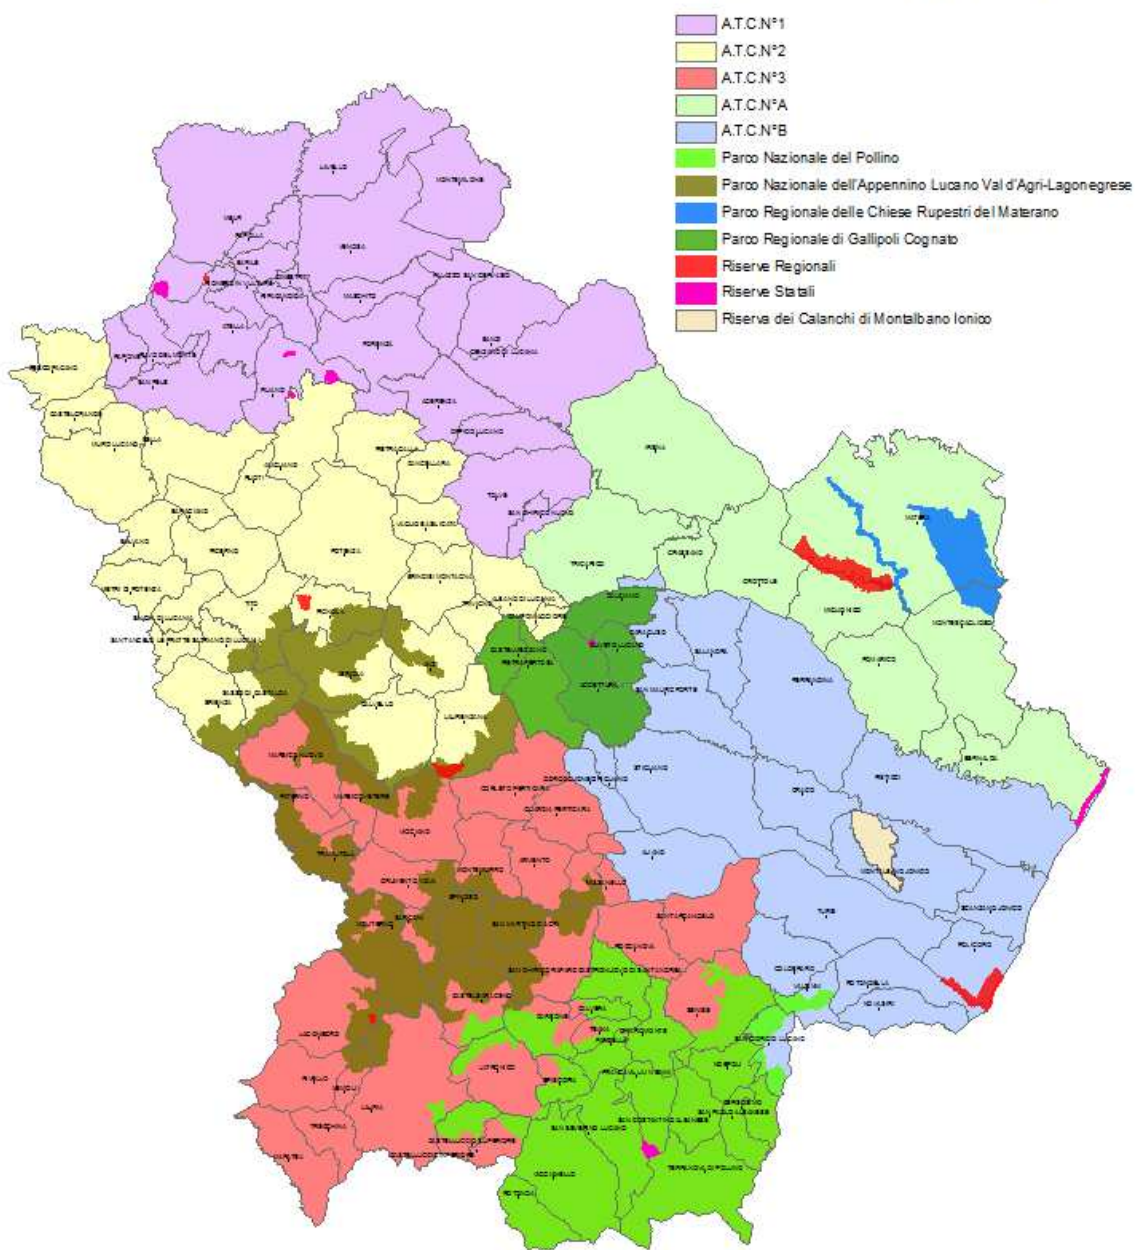

REGIONE BASILICATA AMBITI TERRITORIALI DI CACCIA

0 10.000 20.000 40.000
Km

Elaborazione a cura del Centro Cartografico-Dipartimento Ambiente,
Territorio e Politiche della Sostenibilità-Regione Basilicata