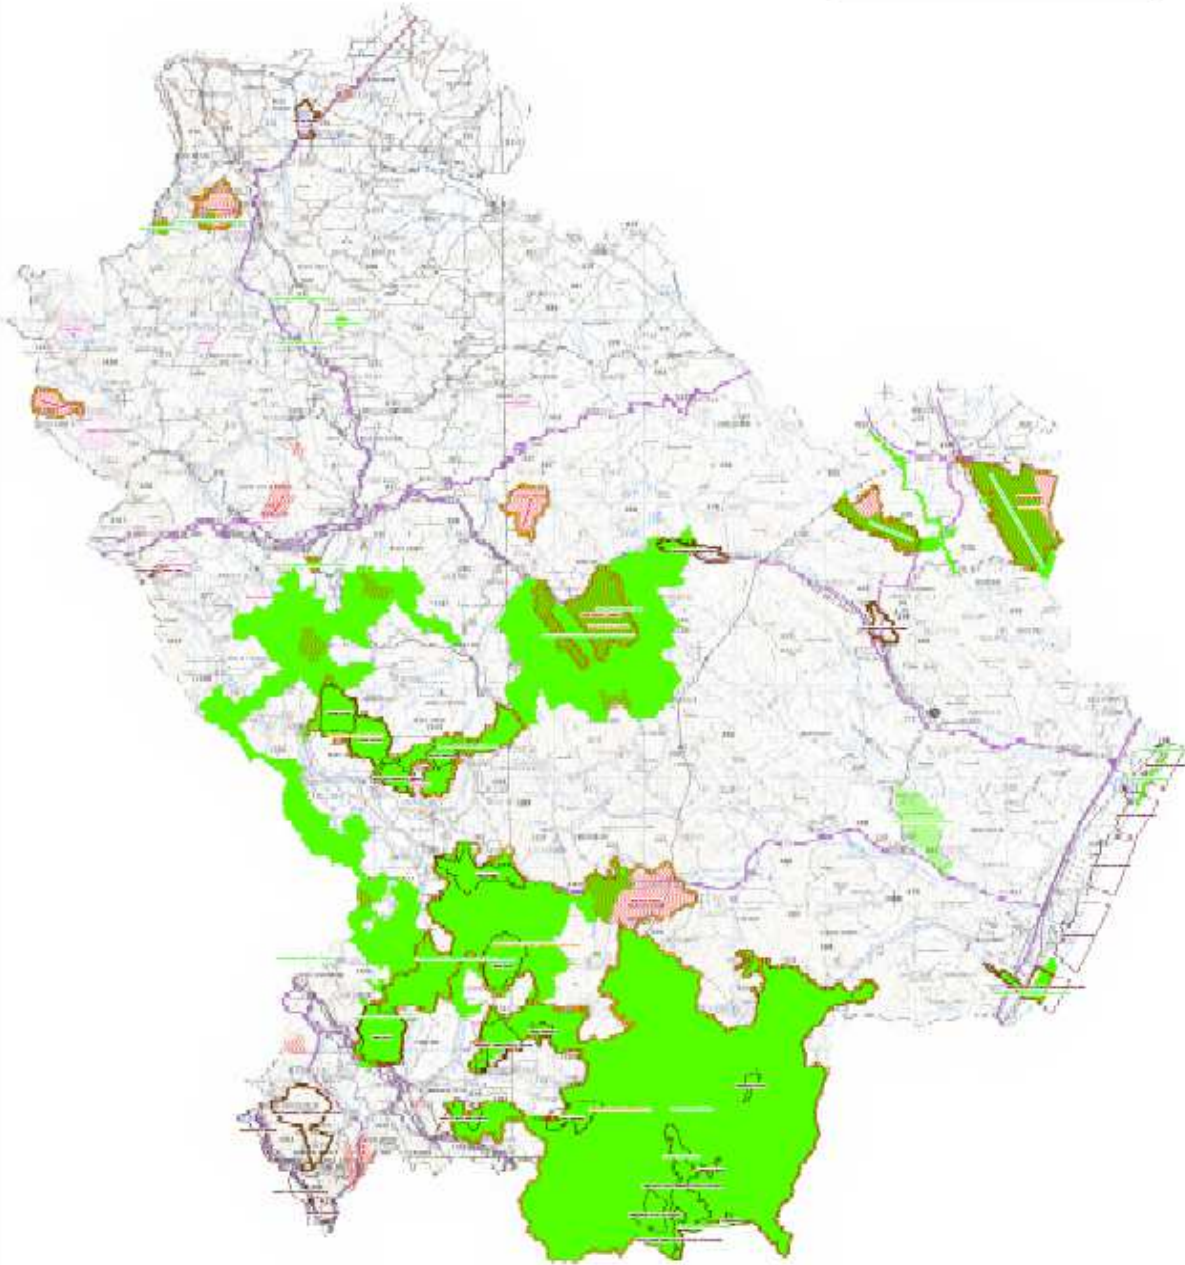

SIC - ZSC - ZPS  
Aree con limitazione dell'attività venatoria  
ai sensi dell'Art. 14 del Calendario Venatorio 2014

Legenda

-  Oasi di protezione
-  Aree SIC
-  Aree ZPS (senza estensione a mare)
-  Aree ZSC
-  Bienco Ufficiale delle aree protette (E.U.A.P.)

0 5 10 20 30 40 50 km

N  
1:165.000